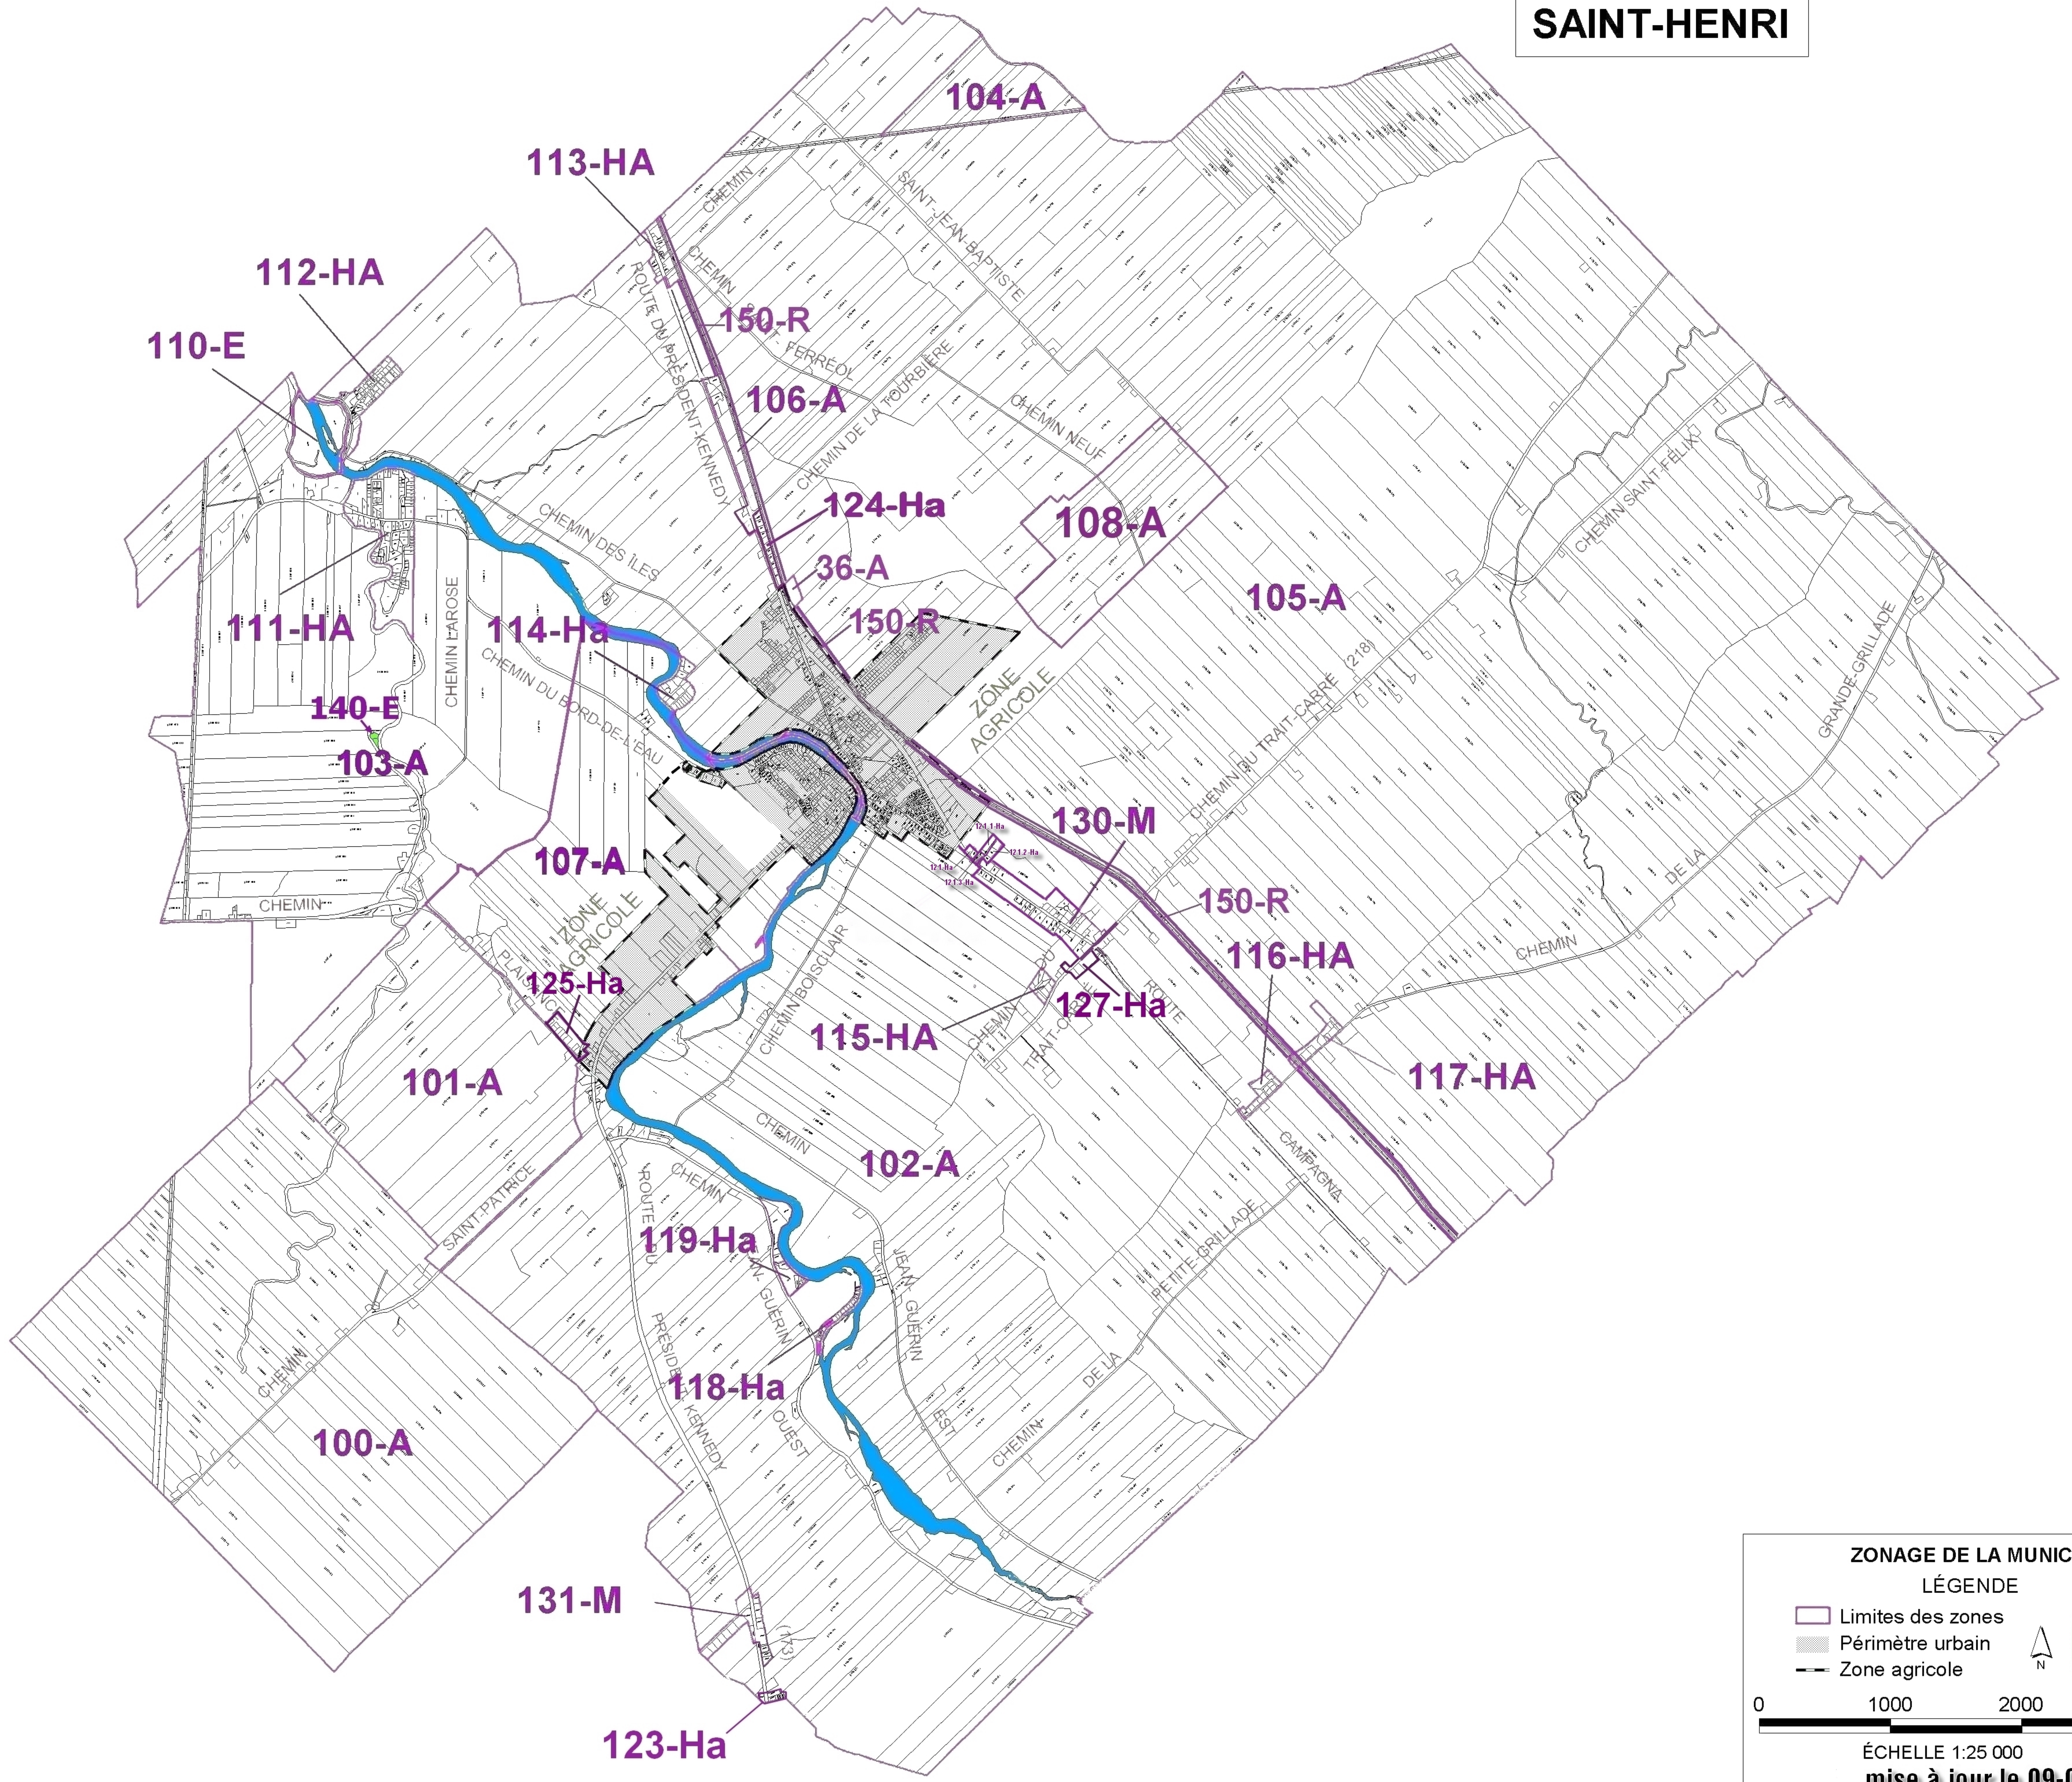

SAINT-HENRI

ZONAGE DE LA MUNICIPALITÉ
LÉGENDE

- Limites des zones
- ▨ Périimètre urbain
- Zone agricole

0 1000 2000 3000 Mètres

ÉCHELLE 1:25 000
mise à jour le 09-05-2022